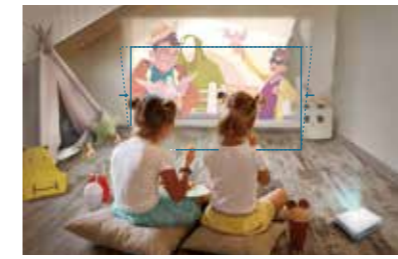

EZCast Beam J4aはUSB・HDMIおよび3.5mmオーディオポートをサポート。
どこにいてもビデオ・音楽・写真・ゲーム・ファイルを再生できます。

Android10搭載
Netflix、Youtube などからコンテンツをストリーミングし、最もスムーズな視聴体験を簡単に楽しむことができます。

最大対角100インチ
ホームシアターやゲームプレイ向けのシャープでクリアな画像で最大100インチのプロジェクションをサポートします。

非常にコンパクトでポータブル
わずか384gのこのプロジェクターは、旅行、会議、クラス、またはプレゼンテーションに簡単に持ち運ぶことができます。

自動縦キーストーン
画面上の画像を自動的に調整することで、任意の角度から投影できます。

ブルートゥーススピーカー
パワフルなスピーカーを内蔵。またBluetoothを使用して外部スピーカーに音楽をストリーミングすることもできます。

内蔵バッテリー
長持ちする9000mAhバッテリーは、エコモードで4時間の再生時間を提供します。

仕様

投影技術	DLP	焦点	マニュアル	バッテリー	9000mAh@3.7V
輝度	300ANSI ルーメン	投写距離	0.86~2.88M	入インターフェース	USB/HDMI
コントラスト	5000 : 1	画面サイズ	30~100インチ	出インターフェース	3.5mmオーディオ ジャック
出力解像度	480p	アスペクト比	16 : 09	スピーカー	4Ω2W
入力解像度	1080p	Wi-Fi	WiFi adapter, 2.4G/5GHz	オペレーティングシステム	Android 10
光源	LED	ポートレートモード	オートポートレート投映	リモコン	Bluetooth/IR
LEDルーメン	10000 ルーメン	Bluetooth	V4.1+HS	言語サポート	22カ国
LED寿命	20,000時間	キーストーン	自動縦キーストーン	寸法	115x116x35mm
スローレシオ	1.3 : 1	電源	Input: 100-240V 50/60Hz Output: 15V/2A	重量	384g